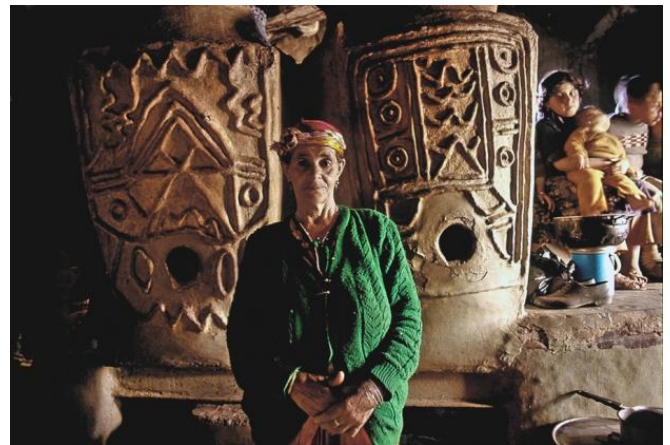

L'association « GAFLA JOSEPHINE » a pour but « le développement d'échanges culturels, artistiques et artisanaux, ainsi que d'actions de solidarité entre l'Algérie et la France »

**Mercredi 16  
et jeudi 17 juillet  
2014**  
à LA POTERIE de  
**SAINT IGNY DE ROCHE**  
chez Sylvie DEVERCHERE

## **STAGE « GRENIER KABYLE »** avec Ferrudja CHEBLI

Ferrudja CHEBLI est une potière qui vit et travaille à Maâtkas en Algérie, dans cette région de Kabylie où la poterie se transmet traditionnellement de mère en fille. Après avoir donné une série de stages pour faire découvrir la poterie traditionnelle de son pays, elle revient parmi nous pour transmettre l'art de bâtir les greniers kabyles, ces pièces d'une taille exceptionnelle appelés « ikoufen ». Ce stage vous permettra la voir fabriquer ce type de pièce, et de réaliser vous-même un grenier, avec son aide bien sûr!